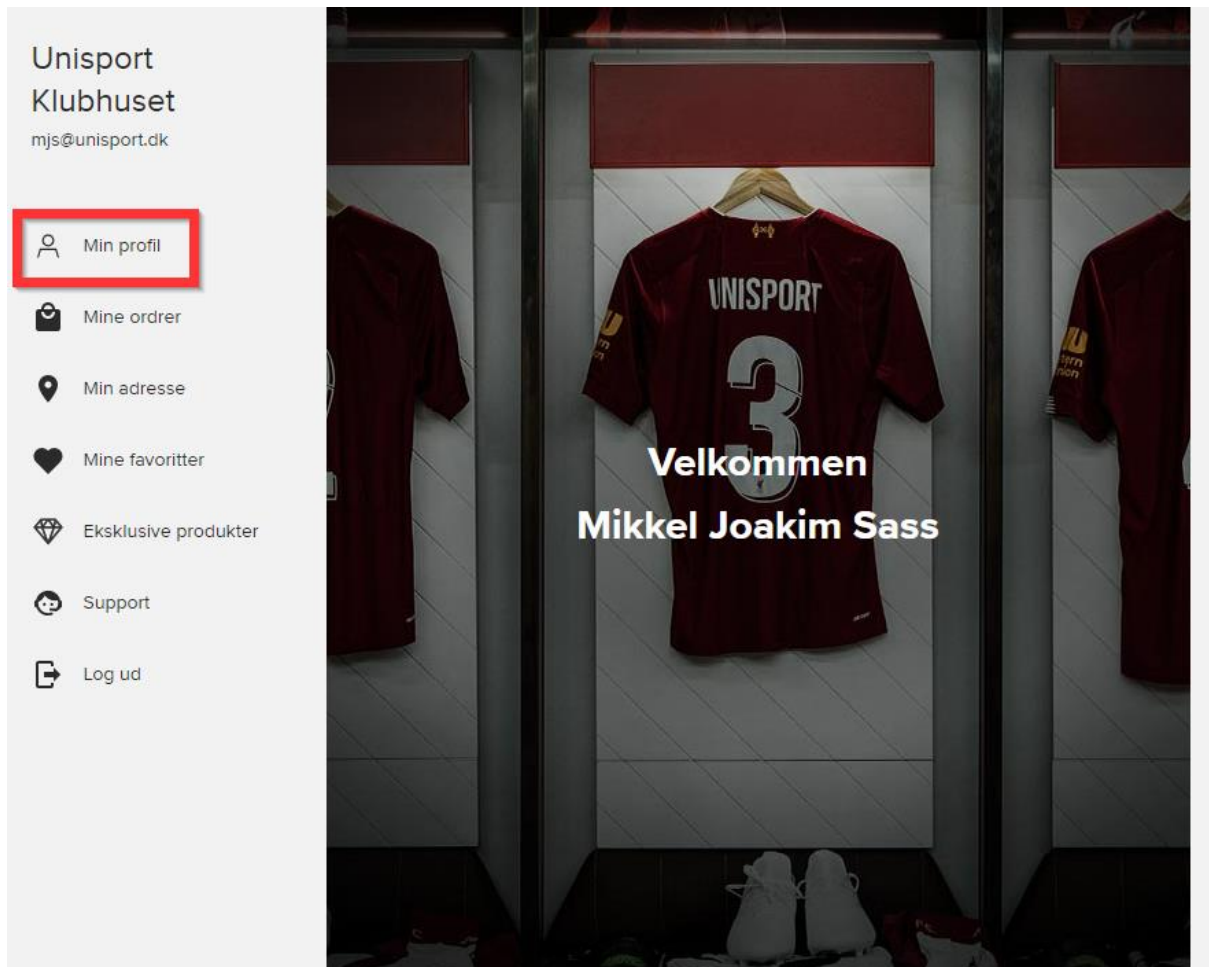

Indtast email adresse og ønsket kodeord, samt sæt flueben i boksen nedenfor:

unisport

hvad søger du?

FOODBOLD FANSHOP TRÆNING LAB EVERYDAY TEAMSUPPORT TILBUD

Opret din profil

Email

Kodeord

☐ Ja tak. Jeg vil gerne være medlem af Unisport FC og få adgang til unikke produkter, oplevelser og nyheder fra Unisport via email. Medlemskabet kræver en Unisport profil, og jeg accepterer at Unisport skaber en profil for mig. Jeg har læst betingelser og vilkår for behandling af mine personlige data. [Læs vilkår og betingelser](#) | [Se Lovstatistik](#)

Registrer dig

Har du allerede en profil? [Log ind](#)

Opret din profil og spar tid

- Track let dine ordrer
- Se din ordrehistorik
- Hurtigere checkout uden at du behøver taste din adresseinformation igen

Når du er logget ind, klik på min profil: