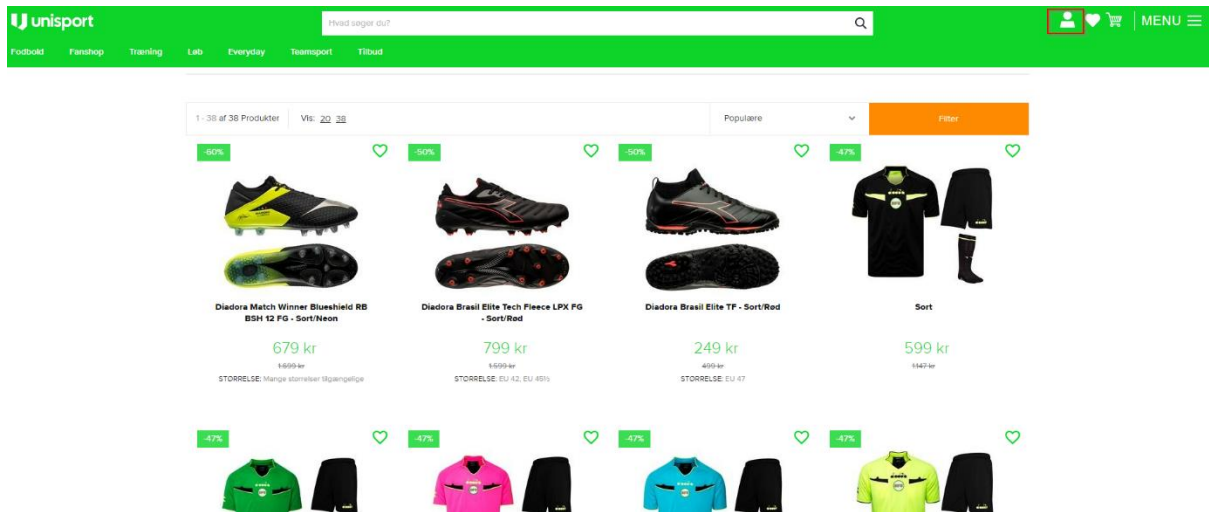

Gå ind på www.unisport.dk

Tryk på figuren i øverste højre hjørne:

Tryk opret en nu, hvis du ikke allerede har en profil:

Udskiftning!

Du er nu roget på bænken. Men vi er klar til at skifte dig ind igen, når du er frisk.